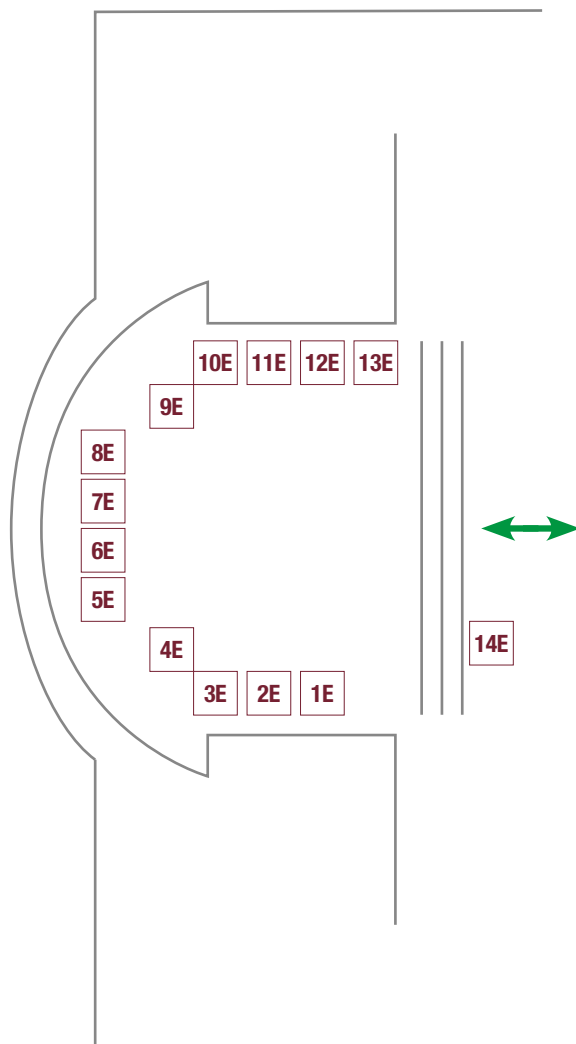

10-11 Nov *from 10:00 to 18:00* 12 Nov *from 10:00 to 17:00*

Extremis

Kurhaus

Stage Kursaal

Veneto

1E Andreola

2E Masari

Lombardia